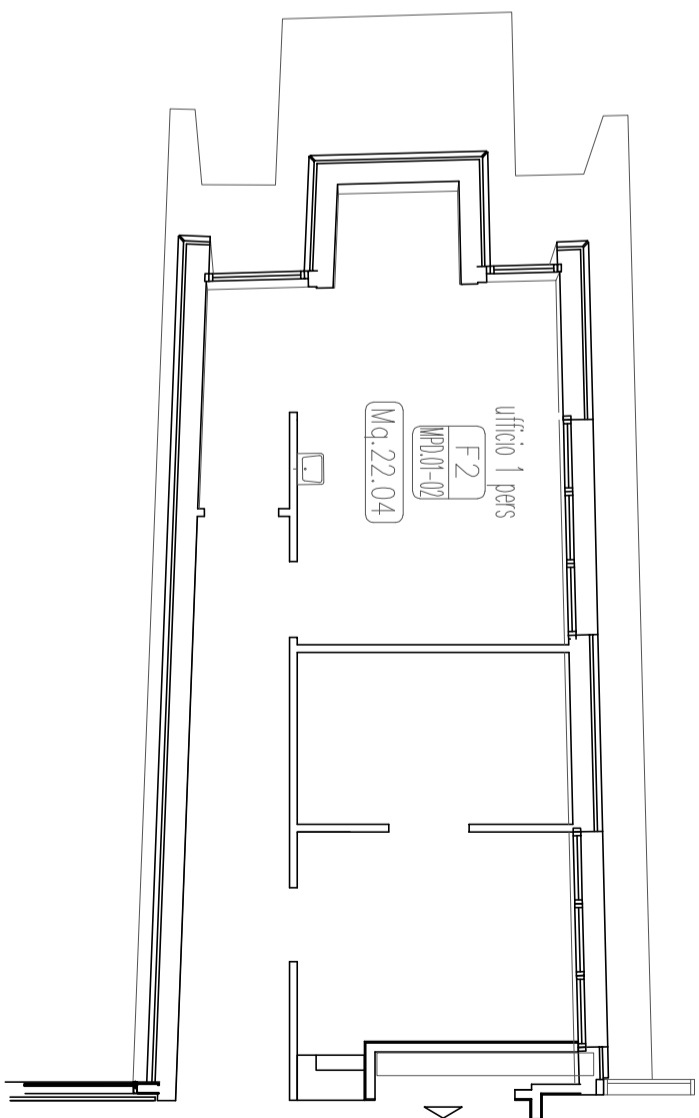

Situazione attuale  
Piano 7 - uffici coordinatrice pediatria

Situazione in progetto  
Piano 7 - uffici coordinatrice pediatria

Raffronto  
Piano 7 - uffici coordinatrice pediatria  
H = 3.00 mt