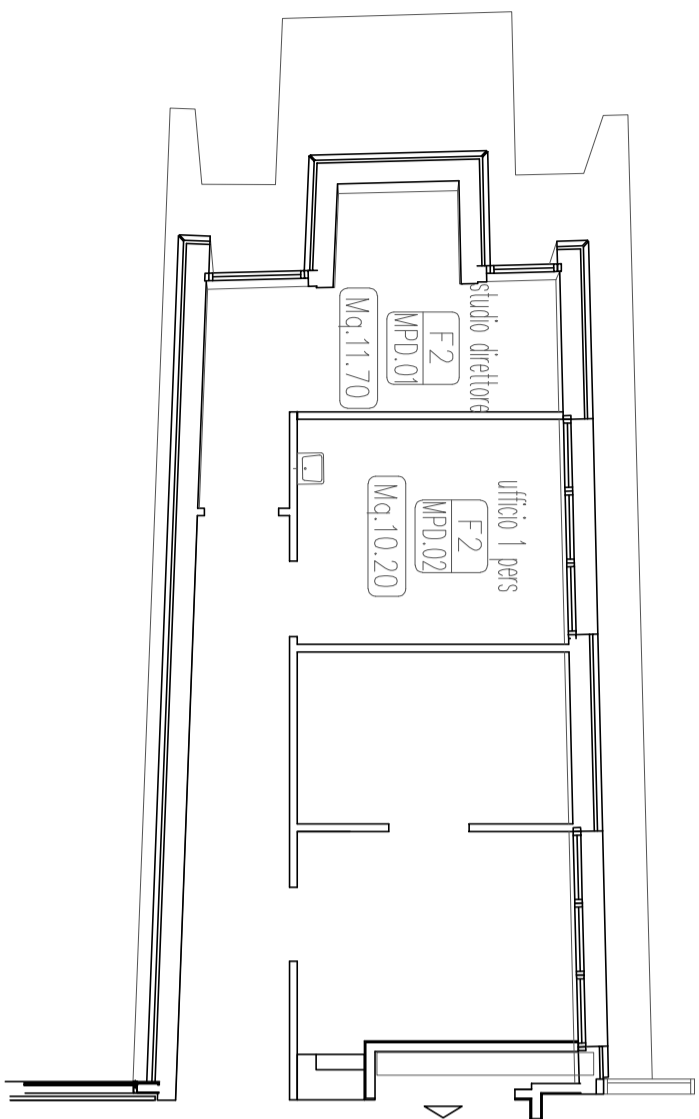

Situazione attuale  
Piano 7 - uffici coordinatrice pediatria

Situazione in progetto  
Piano 7 - uffici coordinatrice pediatria

Raffronto  
Piano 7 - uffici coordinatrice pediatria  
H = 3.00 mt